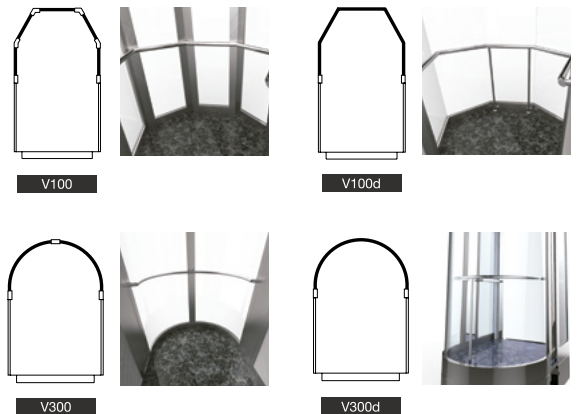

2. Cabinas panorámicas

Vector

Frontal de cabina poligonal o curvo, con o sin uniones entre cristales.

Modelos V100, V300: Unión entre cristales enmarcado con perfiles.

Modelos V100d, M300d: Unión entre cristales sin perfiles.